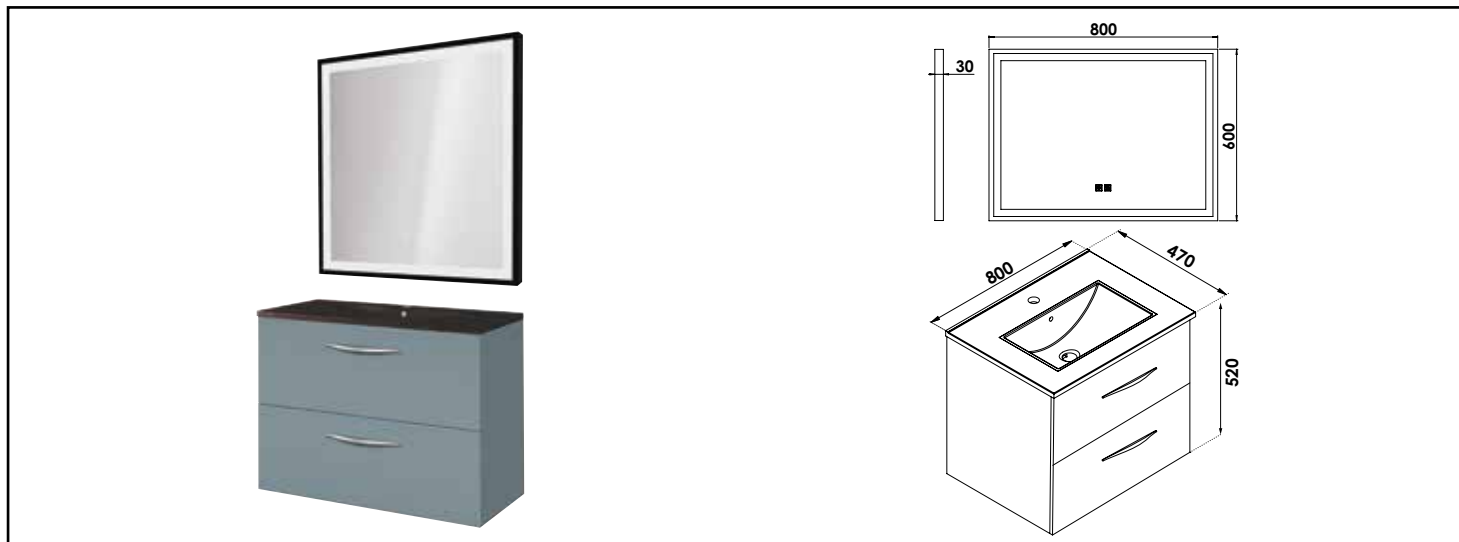

Référence : 402112048

MEUBLE SUSP DUBAÏ MIROIR LED SEVILLE - 80 CM - FINITION BLEU BLEUET - PLAN NOIR

DÉCOUVREZ LA NOUVELLE GAMME DE MEUBLES DUBAÏ AVEC UN PLAN VASQUE EN RÉSINE NOIRE, ALLIANT CLASSE ET SOBRIÉTÉ. ASSOCIÉ AVEC LE MIROIR ÉCLAIRANT SEVILLE, DOTÉ D'UN ÉCLAIRAGE AJUSTABLE EN LUMINOSITÉ ET EN COULEUR, AINSI QUE D'UNE FONCTION ANTI-BUÉE INTÉGRÉE.